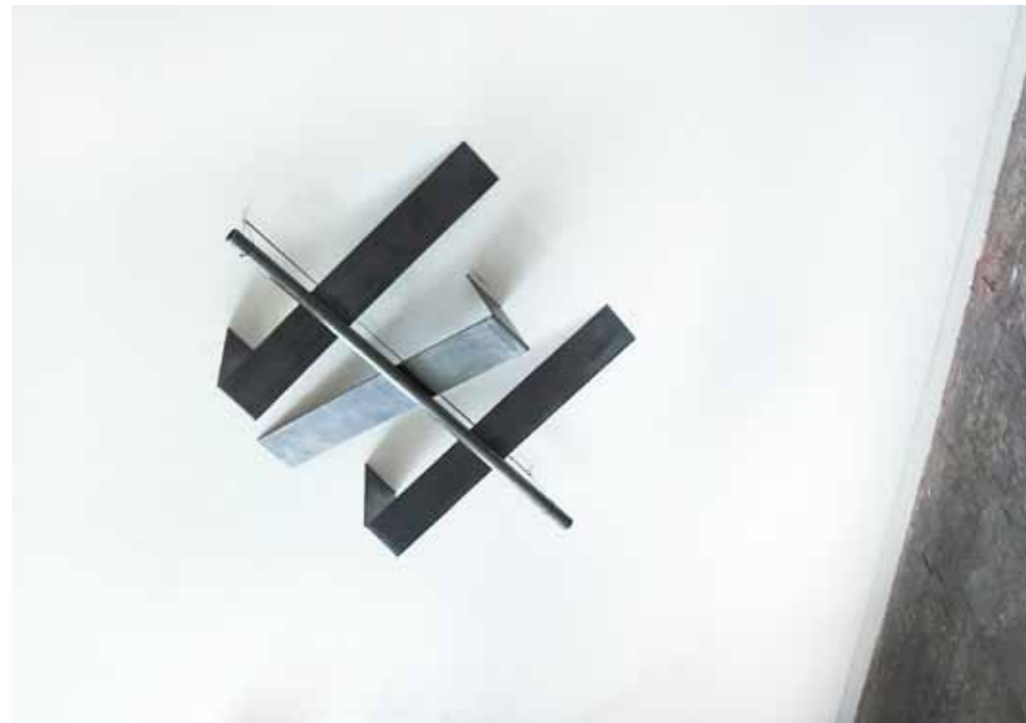

SV Kunstfoyer 2013

Kunstförderprogramm SV/ART-regio

Günter Stangelmayer | www.guenterstangelmayer.de

Günter Stangelmayer

*1976 in Neuburg a. d. Donau
lebt und arbeitet in Kassel

www.guenterstangelmayer.de