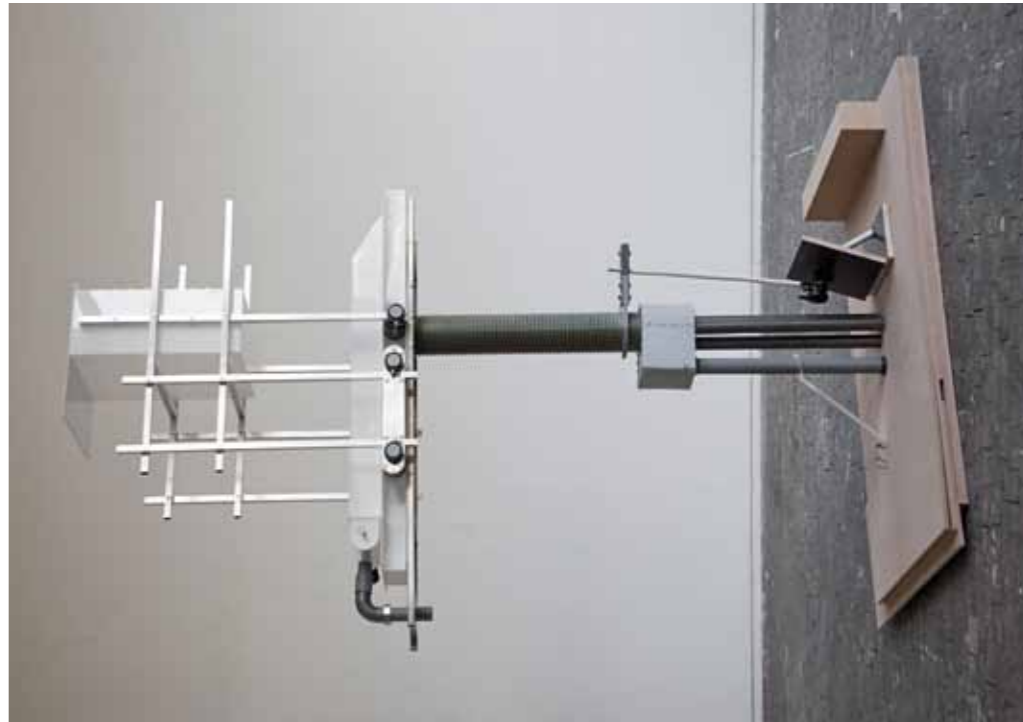

SV Kunstfoyer 2013
Kunstförderprogramm SV/ART-regio

Verena Waldmüller | www.verenawaldmueller.de

Verena Waldmüller

* 1982 in Immenstadt i. Allgäu
lebt und arbeitet in Kassel

www.verenawaldmueller.de