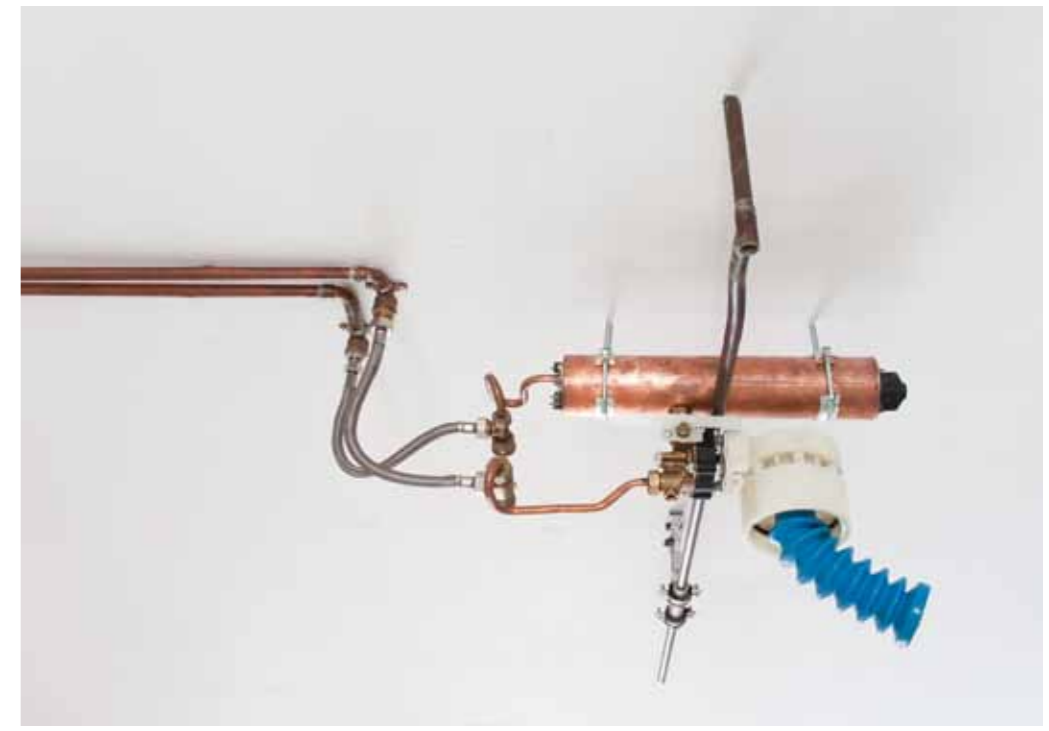

SV Kunstfoyer 2013
Kunstförderprogramm SV/ART-regio

Verena Waldmüller | www.verenawaldmueller.de

Verena Waldmüller

* 1982 in Immenstadt i. Allgäu
lebt und arbeitet in Kassel

www.verenawaldmueller.de

Verena Waldmüller
07072012_GONZO, 2012
Kupferrohre, Kunststoffe, Schrauben, Gummi etc., 127 × 34 × 159 cm
Foto: Kati Liebert