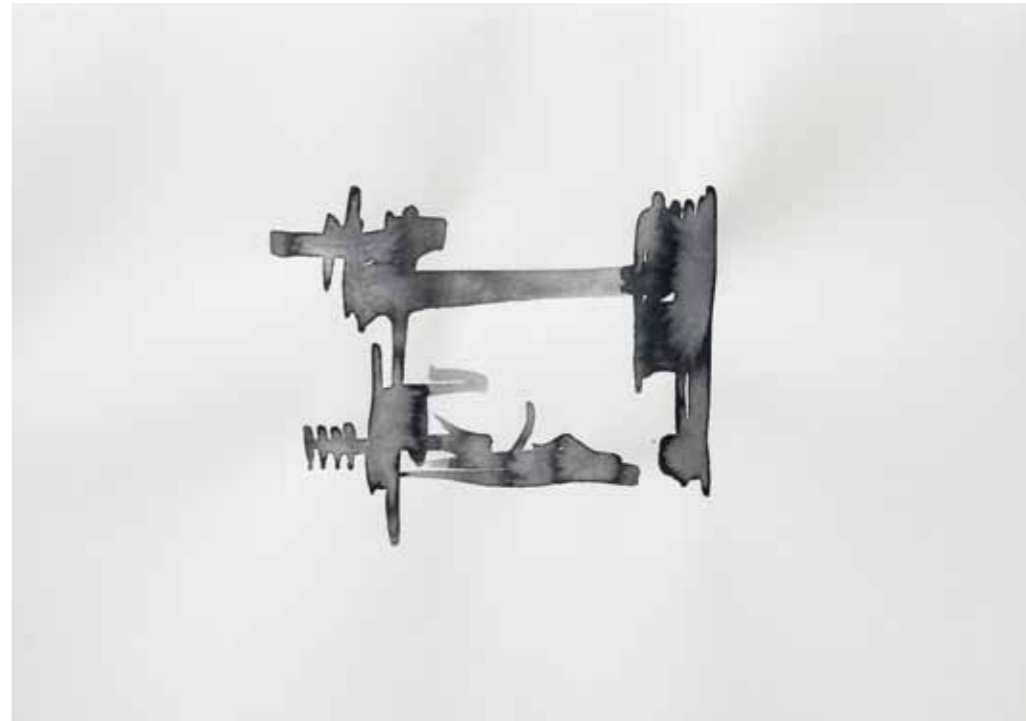

SV Kunstfoyer 2013
Kunstförderprogramm SV/ART-regio

Verena Waldmüller | www.verenawaldmueller.de

Verena Waldmüller

* 1982 in Immenstadt i. Allgäu
lebt und arbeitet in Kassel

www.verenawaldmueller.de