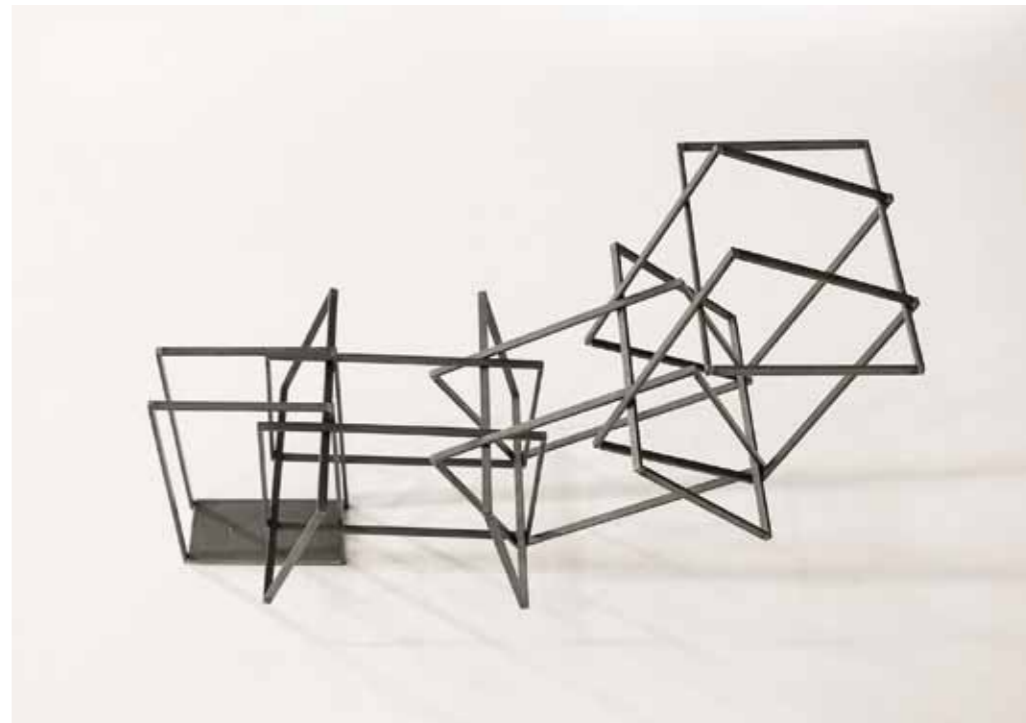

Günter Stangelmayer

*1976 in Neuburg a. d. Donau
lebt und arbeitet in Kassel

www.guenterstangelmayer.de