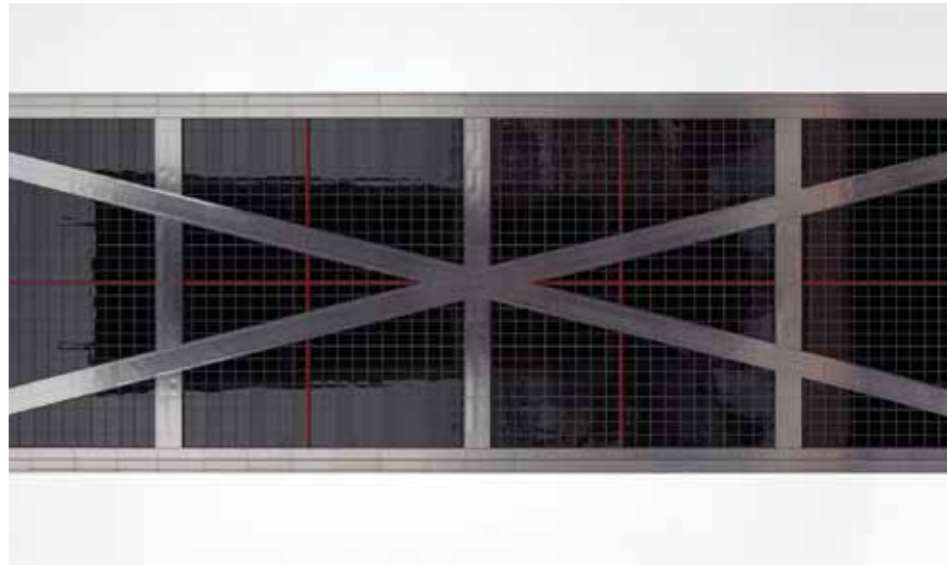

Jie Liu | www.jieliu.de

Jie Liu

* 1977 in Xi'an | China
lebt u. arbeitet in München u. Kassel

www.jieliu.de